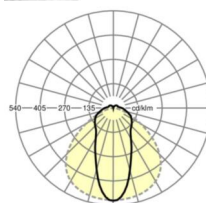

параметры

номер заказа	19150004015
код EAN	4020863413775
номер таможенного тарифа	94051190
Знак прохождения контроля	IP 20, класс защиты I, ENEC10 VDE, F, HACCP DIN10500/Food/IFS-пригодность для применения/BRC, Indoor, CE
Степень ударопрочности IK	IK03 (10°C bis 40°C)
Температура окружения	ta 10°C в 40°C
Гарантийный срок	5 лет
Государственные программы поддержки	BEG - государственные субсидии для энергосберегающих зданий (действительна только для Германии)

электротехника

Балласт	Электронный драйвер (1 штука)
Мощность системы	27W
сетевое напряжение	230V/50Hz
автоматический предохранитель (пусковой ток)	15 штук/B10, 25 штук/B16, 24 штук/C10, 38 штук/C16
класс энергосбережения/Источник света	B

Оптика

Оснастка	LED, цветопередача/оттенок света CRI ≥ 80 / 4000K
Допуск для координаты цветности (MacAdam)	3SDCM
Фотобиологическая безопасность (светильник)	RG1
Номинальный световой поток	5204lm
Срок службы LED	50000h L80/B10 (Tq 40°C)
светоотдача светильников	191lm/W
Угол излучения	45° (C0) / 100° (C90)
UGR поп./вдоль	22.5 / 22.5

DEEP-LINK

<https://www.regiolux.de/ru/article/19150004015>