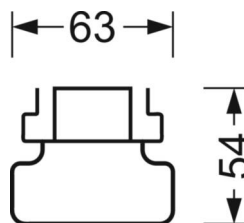

Оптика

Оснастка	LED, цветопередача/оттенок света CRI ≥ 80 / 4000K
Допуск для координаты цветности (MacAdam)	3SDCM
Фотобиологическая безопасность (светильник)	RG1
Номинальный световой поток	5204lm
Срок службы LED	50000h L80/B10 (Tq 40°C)
светоотдача светильников	191lm/W
Угол излучения	45° (C0) / 100° (C90)
UGR поп./вдоль	22.5 / 22.5

DEEP-LINK

<https://www.regiolux.de/ru/article/19150004015>

Ссылка	LED 5000lm 840
ηLB	100 %
Φ ↓/↑	90 % / 10 %
UGR поп./вдоль	22.5 / 22.5

Механика

цвет корпуса	серебристый/ белый алюминий RAL 9006
размеры (LxWxH/DxH)	1531mm x 63mm x 54mm
вес (нетто)	2kg
Вид монтажа	сборка трековых систем, световая структура

размеры

L	1531 mm	Длина
В	63 mm	Ширина
Н	54 mm	Высота